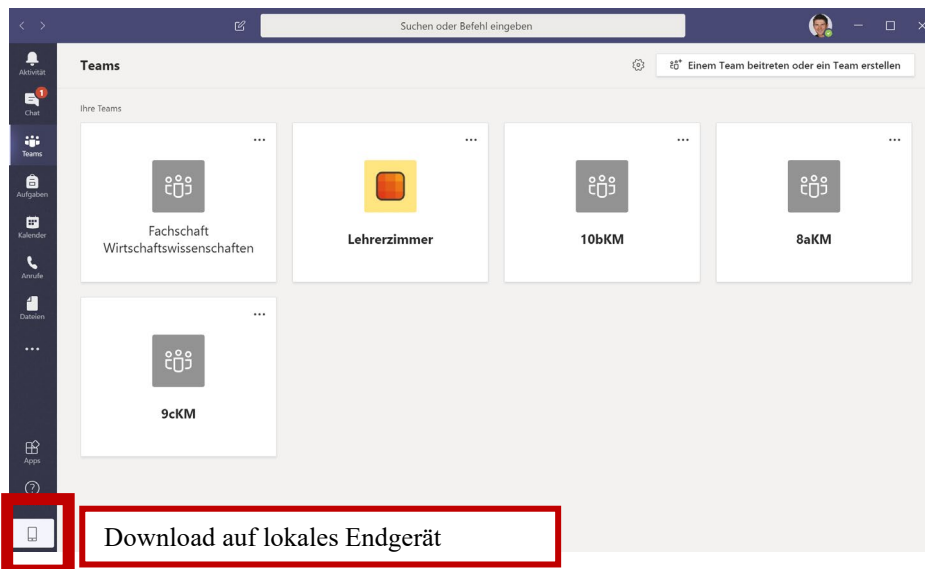

Digitale Schule

Anmeldung in Office365

Anmeldung

Die Anmeldung erfolgt auf der Schulwebseite (www.realschule-furth.de) via Klick auf „Office 365“ oder direkt über Microsoftonline (Link: <https://login.microsoftonline.com>)

Zugangsdaten wurden für jeden Schüler angelegt und zu Beginn des Schuljahres verteilt:

Beispiel:

Hier können die Office 365 Apps online genutzt oder über den Button „Office installieren“ auf bis zu drei Geräten (kostenlos) lokal installiert werden.

Anmeldung/Installation bei „Teams“

Die App „Teams“ ist im Office365 Paket enthalten und kann sowohl online genutzt als auch lokal auf dem Endgerät installiert werden.

Für alle Klassen der Realschule Furth im Wald wurden separate Teams erstellt, die von den jeweiligen Schülern und unterrichtenden Lehrkräften als digitale Lernplattform genutzt werden können.