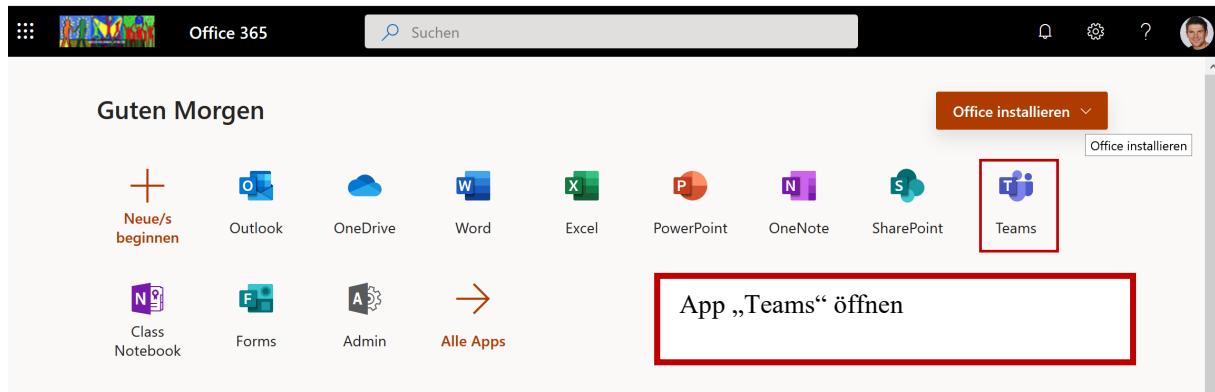

Digitale Schule

Anmeldung in Office365

Anmeldung

Die Anmeldung erfolgt auf der Schulwebseite (www.realschule-furth.de) via Klick auf „Office 365“ oder direkt über Microsoftonline (Link: <https://login.microsoftonline.com>)

Zugangsdaten wurden für jeden Schüler angelegt und zu Beginn des Schuljahres verteilt:

Beispiel:

Hier können die Office 365 Apps online genutzt oder über den Button „Office installieren“ auf bis zu drei Geräten (kostenlos) lokal installiert werden.

Anmeldung/Installation bei „Teams“

Die App „Teams“ ist im Office365 Paket enthalten und kann sowohl online genutzt als auch lokal auf dem Endgerät installiert werden.

Für alle Klassen der Realschule Furth im Wald wurden separate Teams erstellt, die von den jeweiligen Schülern und unterrichtenden Lehrkräften als digitale Lernplattform genutzt werden können.