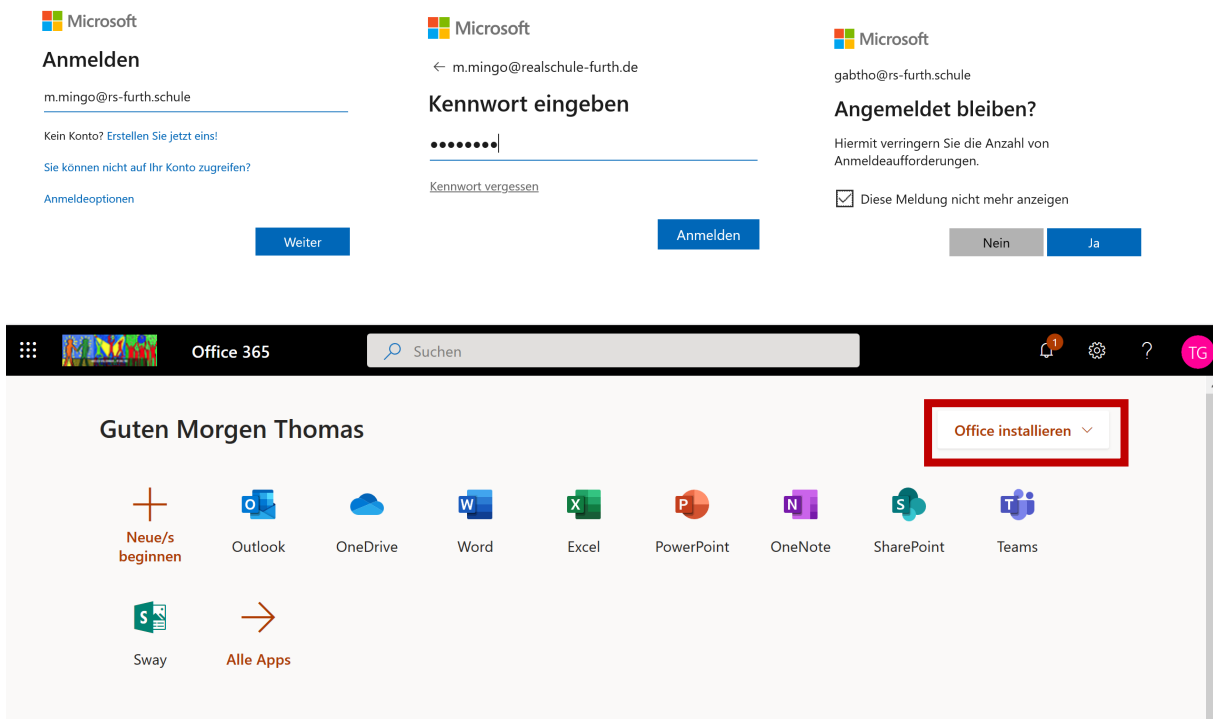

Digitale Schule

Anmeldung in Office365

Anmeldung

Die Anmeldung erfolgt auf der Schulwebseite (www.realschule-furth.de) via Klick auf „Office 365“ oder direkt über Microsoftonline (Link: <https://login.microsoftonline.com>)

Zugangsdaten wurden für jeden Schüler angelegt und zu Beginn des Schuljahres verteilt:

Beispiel:

Hier können die Office 365 Apps online genutzt oder über den Button „Office installieren“ auf bis zu drei Geräten (kostenlos) lokal installiert werden.